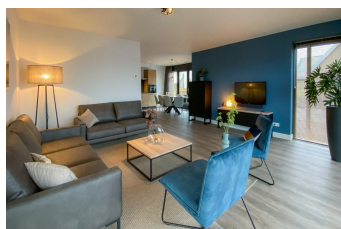

Poseidon Deluxe Extra 6 Tholen

Vier slaapkamers, zeer ruime tuin en de meest luxe villa op het park

Ferienunterkünfte
Vakantiewoningen
Holiday Homes

www.peoos.eu

De villa heeft vier slaapkamers die elk een eigen badkamer hebben, waarmee deze villa uitermate geschikt is voor een vakantie met vrienden of familie zonder in te moeten leveren op uw privacy. Eén slaapkamer bevindt zich op de begane grond en de drie andere slaapkamers op de eerste verdieping, allemaal met comfortabele eenpersoonsbedden.

Vanuit de ruime lichte woonruimte en open keuken die volledig is uitgerust met het gebruikelijke comfort zoals vaatwasser, combimagnetron, Nespresso apparaat en waterkoker loopt u zo het terras op, waarmee het gevoel van ontspanning direct bij u zal worden opgeroepen. Neemt u plaats aan de grote eettafel op het overdekt terras of op één van de ligbedden

en kom helemaal tot rust. Villa Oesterdam Deluxe Extra | 6 persone is een prima optie om eindeloos te genieten en echt te ontspannen midden in Nationaal Park Oosterschelde

Uw villa is van alle gemakken voorzien zoals gratis wifi en parkeermogelijkheid voor 2 auto's bij de villa. Tevens is uw verblijf inclusief opgemaakte bedden, keuknpakket, handdoekenpakket en een eindschoonmaak zodat u nergens aan hoeft te denken en volledig kunt ontspannen. Villa Oesterdam Deluxe Extra | 6 personen is strikt rookvrij, huisdiervrij en het is mogelijk om een kinderbedje te plaatsen.

Dit type accommodatie is het gehele jaar met flexibele aankomstdagen te reserveren, ook in de zomermaanden. U kunt dagelijks aankomen met een minimum van 2 nachten met uitzondering van zondag.

[Aktuelle Preise finden sie auf unserer Homepage.](#)