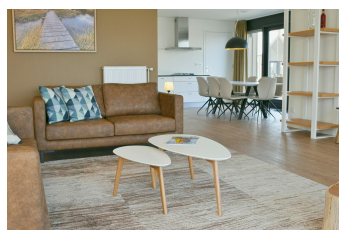

Poseidon Deluxe Extra 6 Tholen

Vier slaapkamers, zeer ruime tuin en de meest luxe villa op het park

Ferienunterkünfte
Vakantiewoningen
Holiday Homes

www.peoos.eu

De villa heeft vier slaapkamers die elk een eigen badkamer hebben, waarmee deze villa uitermate geschikt is voor een vakantie met vrienden of familie zonder in te moeten leveren op uw privacy. Eén slaapkamer bevindt zich op de begane grond en de drie andere slaapkamers op de eerste verdieping, allemaal met comfortabele eenpersoonsbedden.

Vanuit de ruime lichte woonruimte en open keuken die volledig is uitgerust met het gebruikelijke comfort zoals vaatwasser, combimagnetron, Nespresso apparaat en waterkoker loopt u zo het terras op, waarmee het gevoel van ontspanning direct bij u zal worden opgeroepen. Neemt u plaats aan de grote eettafel op het overdekt terras of op één van de ligbedden

en kom helemaal tot rust. Villa Oesterdam Deluxe Extra | 6 persone is een prima optie om eindeloos te genieten en echt te ontspannen midden in Nationaal Park Oosterschelde

Uw villa is van alle gemakken voorzien zoals gratis wifi en parkeermogelijkheid voor 2 auto's bij de villa. Tevens is uw verblijf inclusief opgemaakte bedden, keuknpakket, handdoekenpakket en een eindschoonmaak zodat u nergens aan hoeft te denken en volledig kunt ontspannen. Villa Oesterdam Deluxe Extra | 6 personen is strikt rookvrij, huisdiervrij en het is mogelijk om een kinderbedje te plaatsen.

Dit type accommodatie is het gehele jaar met flexibele aankomstdagen te reserveren, ook in de zomermaanden. U kunt dagelijks aankomen met een minimum van 2 nachten met uitzondering van zondag.

[Aktuelle Preise finden sie auf unserer Homepage.](#)