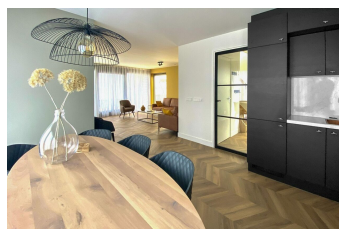

Poseidon Deluxe Extra 6 Tholen

Vier slaapkamers, zeer ruime tuin en de meest luxe villa op het park

Ferienunterkünfte
Vakantiewoningen
Holiday Homes

www.peoos.eu

De villa heeft vier slaapkamers die elk een eigen badkamer hebben, waarmee deze villa uitermate geschikt is voor een vakantie met vrienden of familie zonder in te moeten leveren op uw privacy. Eén slaapkamer bevindt zich op de begane grond en de drie andere slaapkamers op de eerste verdieping, allemaal met comfortabele eenpersoonsbedden.

Vanuit de ruime lichte woonruimte en open keuken die volledig is uitgerust met het gebruikelijke comfort zoals vaatwasser, combimagnetron, Nespresso apparaat en waterkoker loopt u zo het terras op, waarmee het gevoel van ontspanning direct bij u zal worden opgeroepen. Neemt u plaats aan de grote eettafel op het overdekt terras of op één van de ligbedden

en kom helemaal tot rust. Villa Oesterdam Deluxe Extra | 6 persone is een prima optie om eindeloos te genieten en echt te ontspannen midden in Nationaal Park Oosterschelde

Uw villa is van alle gemakken voorzien zoals gratis wifi en parkeermogelijkheid voor 2 auto's bij de villa. Tevens is uw verblijf inclusief opgemaakte bedden, keuknpakket, handdoekenpakket en een eindschoonmaak zodat u nergens aan hoeft te denken en volledig kunt ontspannen. Villa Oesterdam Deluxe Extra | 6 personen is strikt rookvrij, huisdiervrij en het is mogelijk om een kinderbedje te plaatsen.

Dit type accommodatie is het gehele jaar met flexibele aankomstdagen te reserveren, ook in de zomermaanden. U kunt dagelijks aankomen met een minimum van 2 nachten met uitzondering van zondag.

[Aktuelle Preise finden sie auf unserer Homepage.](#)