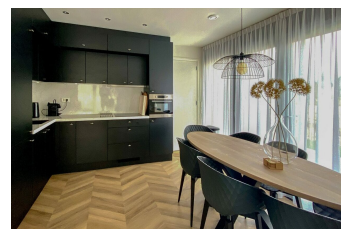

Poseidon Deluxe Extra 6 Tholen

Vier slaapkamers, zeer ruime tuin en de meest luxe villa op het park

Ferienunterkünfte
Vakantiewoningen
Holiday Homes

www.peoos.eu

De villa heeft vier slaapkamers die elk een eigen badkamer hebben, waarmee deze villa uitermate geschikt is voor een vakantie met vrienden of familie zonder in te moeten leveren op uw privacy. Eén slaapkamer bevindt zich op de begane grond en de drie andere slaapkamers op de eerste verdieping, allemaal met comfortabele eenpersoonsbedden.

Vanuit de ruime lichte woonruimte en open keuken die volledig is uitgerust met het gebruikelijke comfort zoals vaatwasser, combimagnetron, Nespresso apparaat en waterkoker loopt u zo het terras op, waarmee het gevoel van ontspanning direct bij u zal worden opgeroepen. Neemt u plaats aan de grote eettafel op het overdekt terras of op één van de ligbedden

en kom helemaal tot rust. Villa Oesterdam Deluxe Extra | 6 persone is een prima optie om eindeloos te genieten en echt te ontspannen midden in Nationaal Park Oosterschelde

Uw villa is van alle gemakken voorzien zoals gratis wifi en parkeermogelijkheid voor 2 auto's bij de villa. Tevens is uw verblijf inclusief opgemaakte bedden, keuknpakket, handdoekenpakket en een eindschoonmaak zodat u nergens aan hoeft te denken en volledig kunt ontspannen. Villa Oesterdam Deluxe Extra | 6 personen is strikt rookvrij, huisdiervrij en het is mogelijk om een kinderbedje te plaatsen.

Dit type accommodatie is het gehele jaar met flexibele aankomstdagen te reserveren, ook in de zomermaanden. U kunt dagelijks aankomen met een minimum van 2 nachten met uitzondering van zondag.

[Aktuelle Preise finden sie auf unserer Homepage.](#)