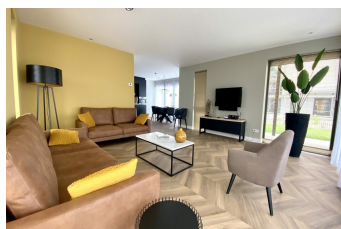

Poseidon Deluxe Extra 6 Tholen

Vier slaapkamers, zeer ruime tuin en de meest luxe villa op het park

Ferienunterkünfte
Vakantiewoningen
Holiday Homes

www.peoos.eu

De villa heeft vier slaapkamers die elk een eigen badkamer hebben, waarmee deze villa uitermate geschikt is voor een vakantie met vrienden of familie zonder in te moeten leveren op uw privacy. Eén slaapkamer bevindt zich op de begane grond en de drie andere slaapkamers op de eerste verdieping, allemaal met comfortabele eenpersoonsbedden.

Vanuit de ruime lichte woonruimte en open keuken die volledig is uitgerust met het gebruikelijke comfort zoals vaatwasser, combimagnetron, Nespresso apparaat en waterkoker loopt u zo het terras op, waarmee het gevoel van ontspanning direct bij u zal worden opgeroepen. Neemt u plaats aan de grote eettafel op het overdekt terras of op één van de ligbedden

en kom helemaal tot rust. Villa Oesterdam Deluxe Extra | 6 persone is een prima optie om eindeloos te genieten en echt te ontspannen midden in Nationaal Park Oosterschelde

Uw villa is van alle gemakken voorzien zoals gratis wifi en parkeermogelijkheid voor 2 auto's bij de villa. Tevens is uw verblijf inclusief opgemaakte bedden, keuknpakket, handdoekenpakket en een eindschoonmaak zodat u nergens aan hoeft te denken en volledig kunt ontspannen. Villa Oesterdam Deluxe Extra | 6 personen is strikt rookvrij, huisdiervrij en het is mogelijk om een kinderbedje te plaatsen.

Dit type accommodatie is het gehele jaar met flexibele aankomstdagen te reserveren, ook in de zomermaanden. U kunt dagelijks aankomen met een minimum van 2 nachten met uitzondering van zondag.

[Aktuelle Preise finden sie auf unserer Homepage.](#)