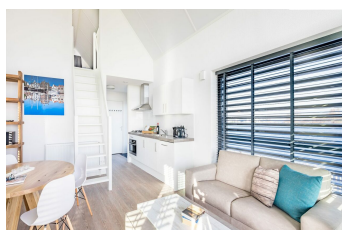

# Sedna 2+2 Tholen

Knusse vakantiewoning met overdekt terras en ruime tuin

Ferienunterkünfte  
Vakantiewoningen  
Holiday Homes

[www.peoos.eu](http://www.peoos.eu)

Villa Oesterdam 2+2 bestaat uit een begane grond en een ruime open slaapvide welke met een steile trap vanuit de woonruimte te bereiken is. Op de begane grond bevindt zich de entree, de badkamer en een apart toilet. De open woonruimte is voorzien van een fijne keuken met luxe apparatuur zoals een Nespresso apparaat, waterkoker, vaatwasser en koelkast met vriesvak. Uitgerust wakker worden doet u op één van de twee slaapkamers

, waarvan één op de begane grond, die beide voorzien zijn van twee éénpersoonsbedden. Zowel binnen als buiten (bereikbaar via openslaande deuren) bevindt zich een tafel met stoelen voor 4 personen waar u gezamenlijk kunt genieten